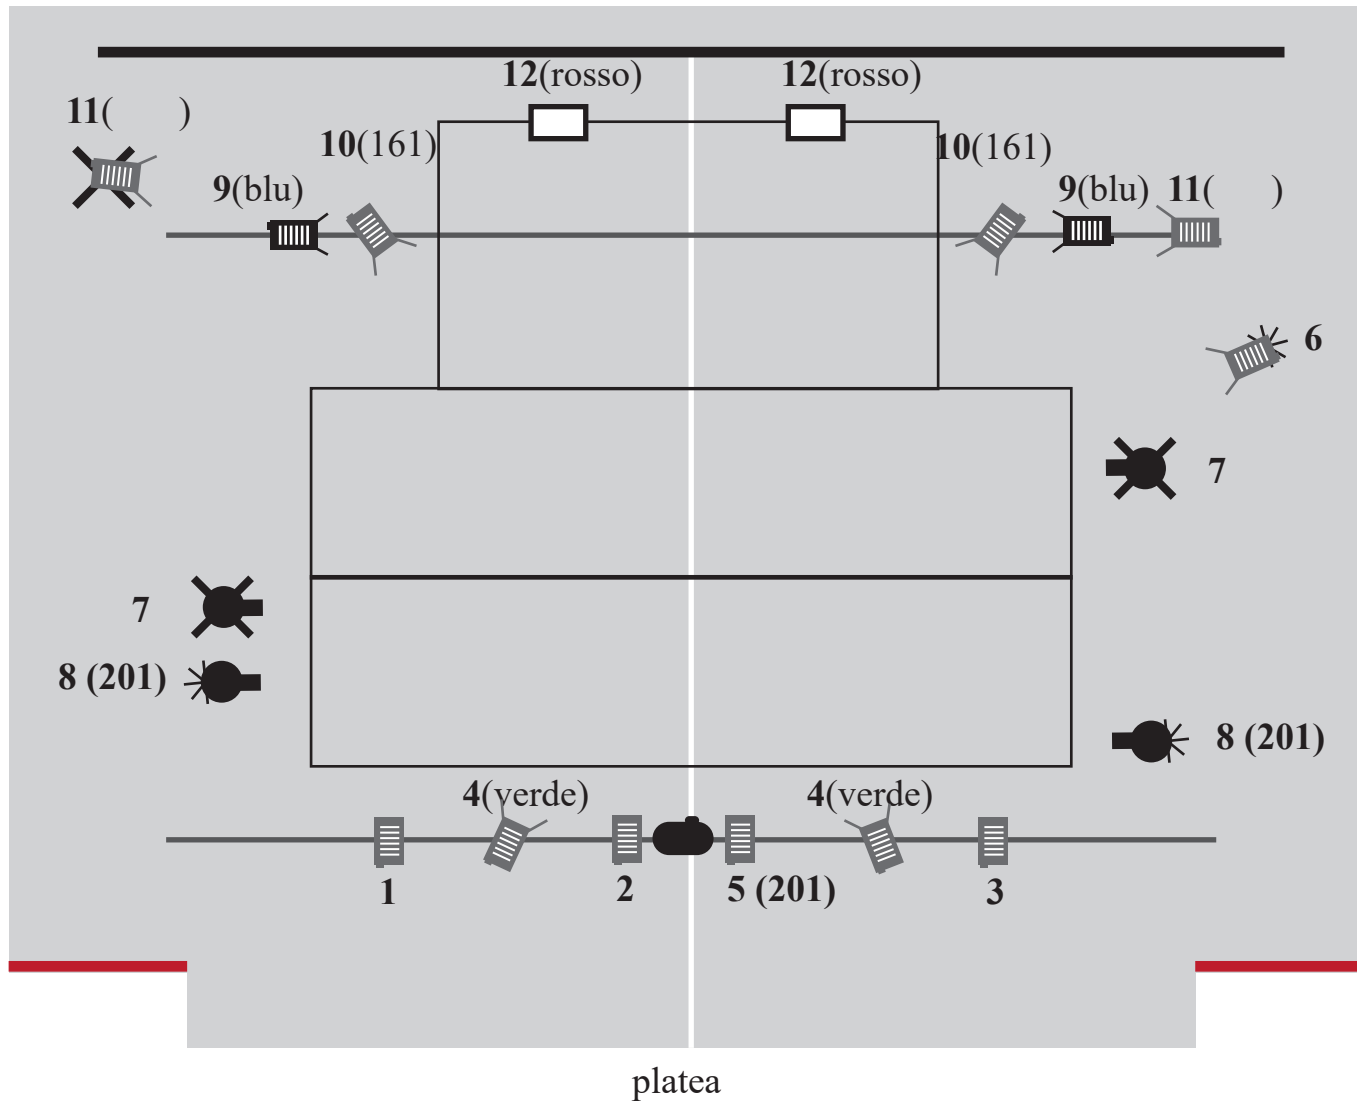

# Pianta luci, spettacolo "Girotondo nel Bosco" - La Piccionaia

fondale nero

americana di controllo

1° amerina

sipario

platea

 n. 2 - PC 1000 W con bandiera

 n.7 - PC 650 W + bandiera

 n.3 - stativo per taglio

 n.1 - proiettore

n.6 - sdoppi elettrici

 n.4 - PC 650 W

 n.4 - sagomatore ETC 750 zoom

 n.3 - basette

 n.2 - domino

12 canali dimmer